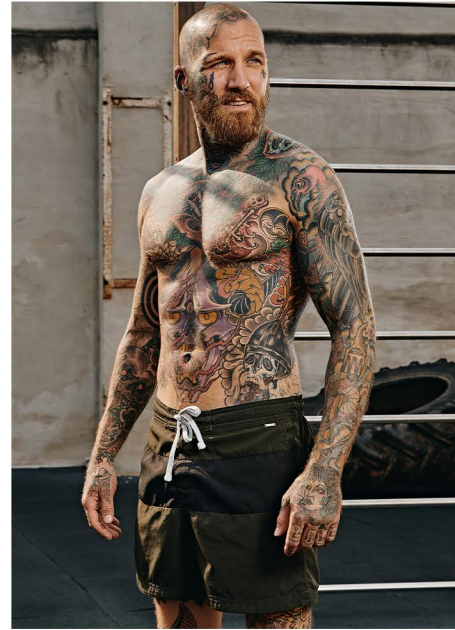

TIM H.

MH MODEL MANAGEMENT
TEL: +4921732609155 MOB: +4917631444179
INFO@MHMODEL MANAGEMENT.COM
WWW.MHMODEL MANAGEMENT.COM

GRÖSSE CM:180 BRUST CM:99 TAILLE CM: 81 HÜFTE CM:90
KONFEKTION:46/48 SCHUHGRÖßE:41 HAARFARBE:BLOND AUGENFARBE:GRÜN
BASE: KÖLN GEBURTSDATUM: 12.09.1987