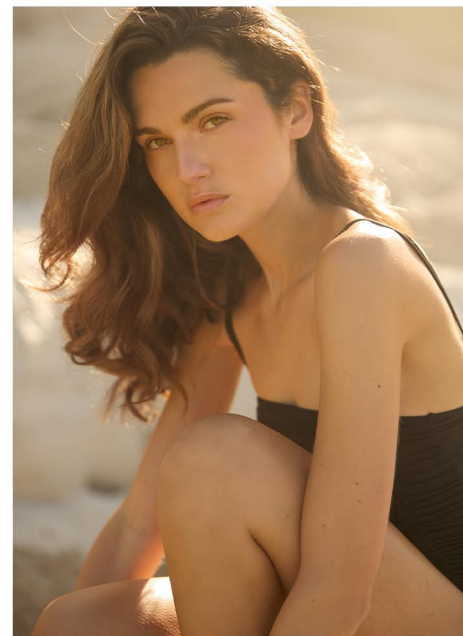

**ANTONIA T.**

GRÖSSE CM: 175    BRUST CM:84    TAILLE CM:62    HÜFTE CM:88

KONFEKTION:36    SCHUHGRÖßE:38/39    HAARFARBE:BRAUN    AUGENFARBE:BRAUN

BASE:MÜNCHEN    GEBURTSDATUM: 07.05.1996

MH MODEL MANAGEMENT  
TEL: +4921732609155    MOB: +4917631444179  
INFO@MHMODEL MANAGEMENT.COM  
WWW.MHMODEL MANAGEMENT.COM