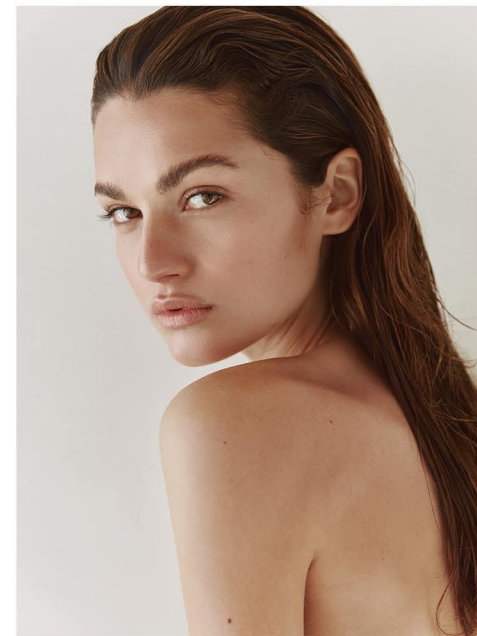

**ANTONIA T.**

GRÖSSE CM: 175    BRUST CM:84    TAILLE CM:62    HÜFTE CM:88

KONFEKTION:36    SCHUHGRÖßE:38/39    HAARFARBE:BRAUN    AUGENFARBE:BRAUN

BASE:MÜNCHEN    GEBURTSDATUM: 07.05.1996

MH MODEL MANAGEMENT  
TEL: +4921732609155    MOB: +4917631444179  
INFO@MHMODEL MANAGEMENT.COM  
WWW.MHMODEL MANAGEMENT.COM