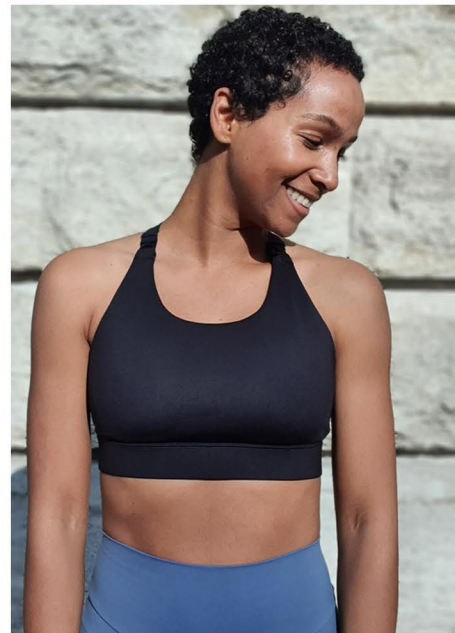

JENN D.

GRÖSSE CM:168 BRUST CM:85 TAILLE CM:65 HÜFTE CM:90
KONFEKTION:36 SCHUHGRÖßE:38/39 HAARFARBE: SCHWARZ AUGENFARBE: BRAUN
BASE: BERLIN GEBURTSDATUM: 04.04.1985

MH MODEL MANAGEMENT
TEL: +4921732609155 MOB: +4917631444179
INFO@MHMODEL MANAGEMENT.COM
WWW.MHMODEL MANAGEMENT.COM