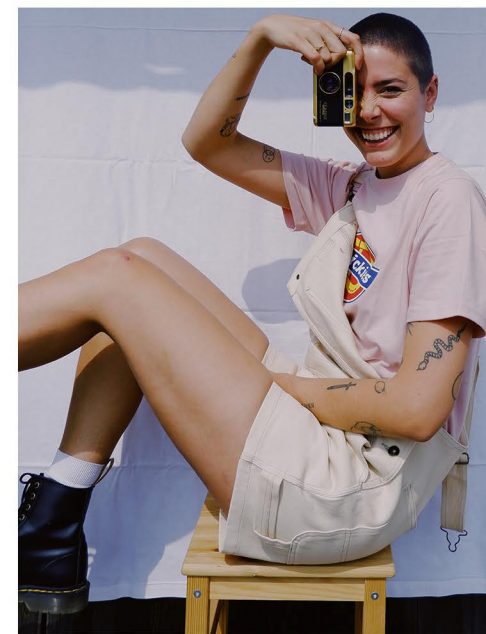

LUCY B.

KONFEKTION: 38 SCHUHGRÖßE: 41 HAARFARBE: DUNKELBRAUN AUGENFARBE. BRAUN

GRÖSSE CM: 183 BRUST CM: 90 TAILLE CM: 65 HÜFTE: 95

GEBURTSDATUM : 23.03.1995 BUCHBAR AB : BERLIN

SCHAUSPIELERIN / MODEL

MH MODELMANAGEMENT
TEL: +4921732609155 MOB: +4917631444179
INFO@MHMODELMANAGEMENT.COM
WWW.MHMODELMANAGEMENT.COM