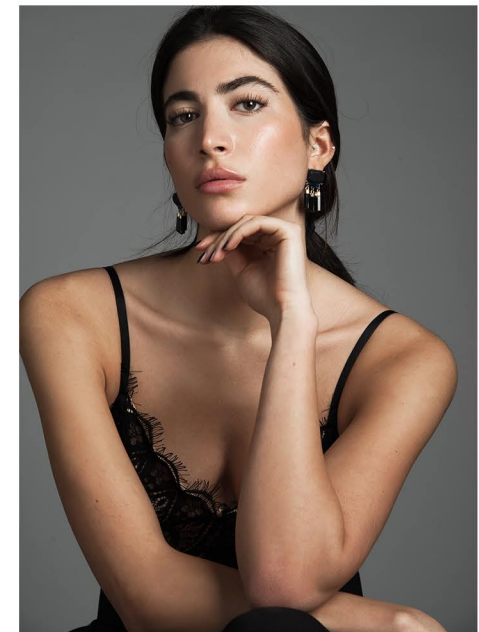

YASEMIN A.

GRÖSSE CM:175 BRUST CM:85 TAILLE CM:62 HÜFTE CM:92

KONFEKTION: 36 SCHUHGRÖSSE:39 HAARFARBE:DUNKELBRAUN AUGENFARBE: BRAUN/GRÜN

BASE: KÖLN GEBURTSDATUM: 27.02.1995

MH MODEL MANAGEMENT
TEL: +4921732609155 MOB: +4917631444179
INFO@MHMODEL MANAGEMENT.COM
WWW.MHMODEL MANAGEMENT.COM