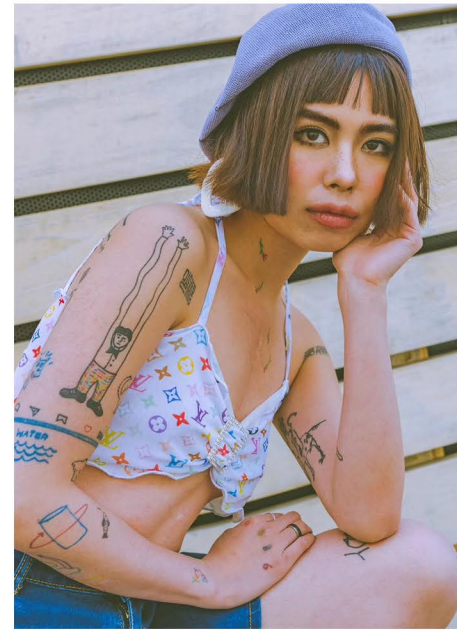

YUKI

GRÖSSE CM:170 BRUST CM:89 TAILLE CM:64 HÜFTE CM:91
KONFEKTION:36 SCHUHGRÖßE:39 HAARFARBE:SCHWARZ AUGENFARBE:BRAUN
BASE:BERLIN GEBURTSDATUM:20.08.1996

MH MODEL MANAGEMENT
TEL: +4921732609155 MOB: +4917631444179
INFO@MHMODEL MANAGEMENT.COM
WWW.MHMODEL MANAGEMENT.COM