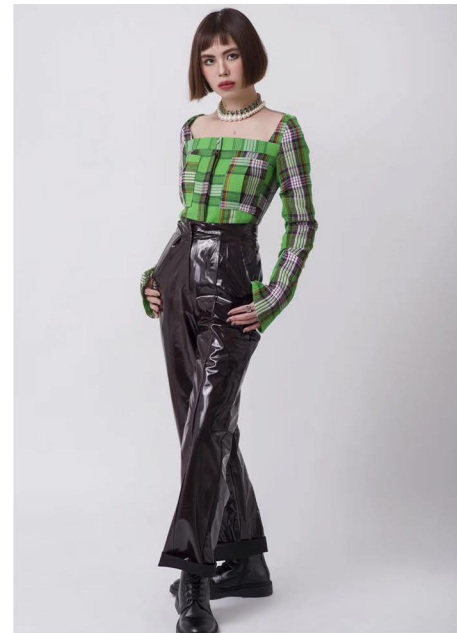

YUKI

GRÖSSE CM:170 BRUST CM:89 TAILLE CM:64 HÜFTE CM:91
KONFEKTION:36 SCHUHGRÖßE:39 HAARFARBE:SCHWARZ AUGENFARBE:BRAUN
BASE:BERLIN GEBURTSDATUM:20.08.1996

MH MODEL MANAGEMENT
TEL: +4921732609155 MOB: +4917631444179
INFO@MHMODEL MANAGEMENT.COM
WWW.MHMODEL MANAGEMENT.COM