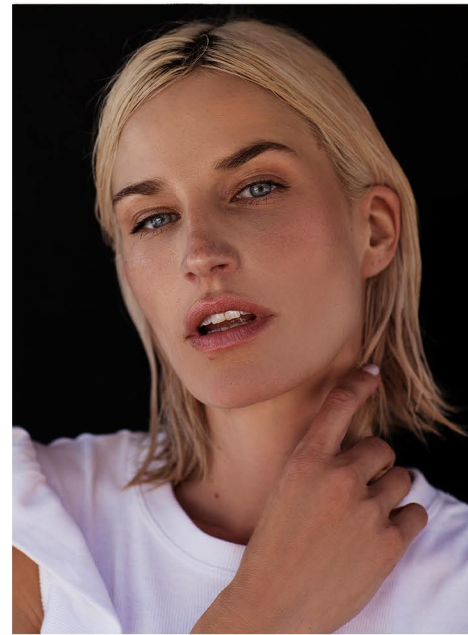

EVA V.

GRÖSSE CM:174 BRUST CM:84 TAILLE CM:62 HÜFTE CM:90
KONFEKTION: 36 SCHUHGRÖßE:40 HAARFARBE:BLOND AUGENFARBE:BLAU
BASE: MÜNCHEN GEBURTSDATUM: 20.10.1989

MH MODEL MANAGEMENT
TEL: +4921732609155 MOB: +4917631444179
INFO@MHMODEL MANAGEMENT.COM
WWW.MHMODEL MANAGEMENT.COM