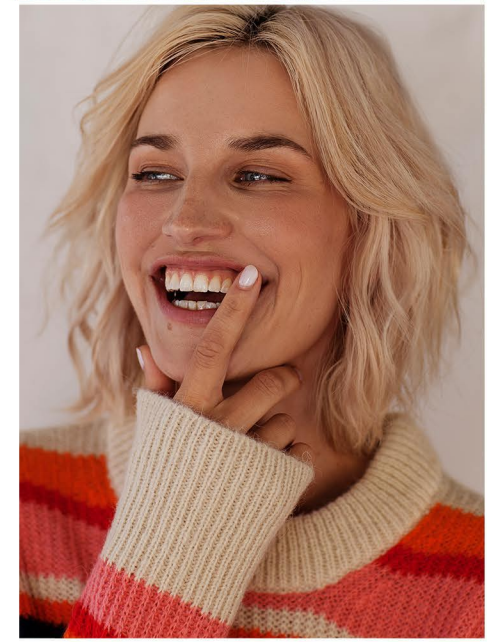

EVA V.

GRÖSSE CM:174 BRUST CM:84 TAILLE CM:62 HÜFTE CM:90
KONFEKTION: 36 SCHUHGRÖßE:40 HAARFARBE:BLOND AUGENFARBE:BLAU
BASE: MÜNCHEN GEBURTSDATUM: 20.10.1989

MH MODEL MANAGEMENT
TEL: +4921732609155 MOB: +4917631444179
INFO@MHMODEL MANAGEMENT.COM
WWW.MHMODEL MANAGEMENT.COM