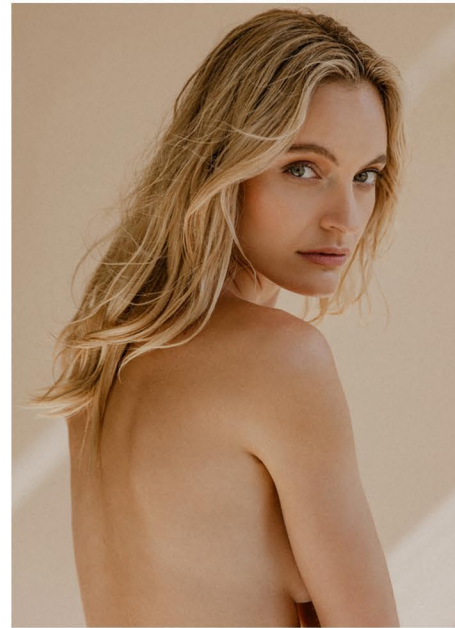

LOVIS L.

GRÖSSE CM: 170 BRUST CM: 83 TAILLE CM: 61 HÜFTE CM: 88
KONFEKTION: 34 SCHUHGRÖßE: 40 HAARFARBE: BLOND AUGENFARBE: BLAU GRÜN
BASE: WALENSTADT / SCHWEIZ GEBURTSDATUM: 23.09.1995

MH MODEL MANAGEMENT
TEL: +4921732609155 MOB: +4917631444179
INFO@MHMODEL MANAGEMENT.COM
WWW.MHMODEL MANAGEMENT.COM