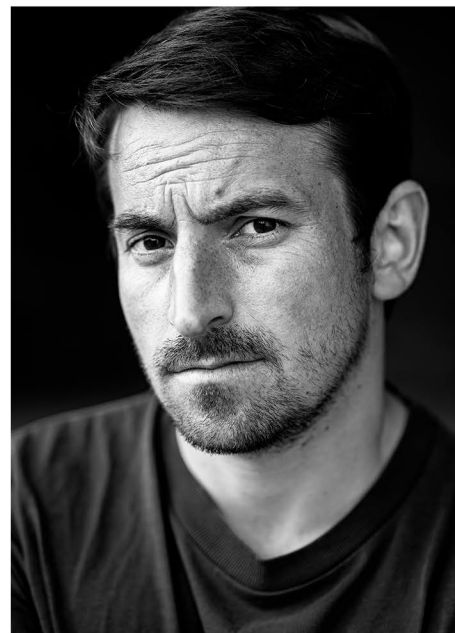

CARLO S.

GRÖSSE CM: 178 BRUST CM: 113 TAILLE CM: 97 HÜFTE CM: 100
KONFEKTION: 50/52 SCHUHGRÖßE: 43 HAARFARBE: BRAUN AUGENFARBE: BRAUN
BASE: KÖLN GEBURTSDATUM: 26.05.1987

MH MODELMANAGEMENT
TEL: +4921732609155 MOB: +4917631444179
INFO@MHMODELMANAGEMENT.COM
WWW.MHMODELMANAGEMENT.COM