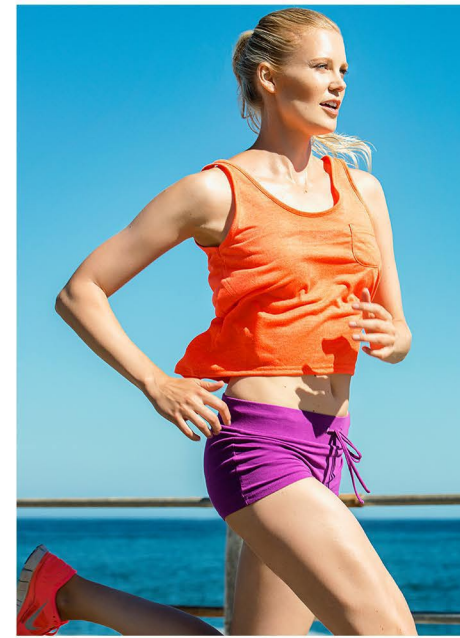

STEFANIE L.

GRÖSSE CM: 177 BRUST CM: 86 TAILLE CM: 68 HÜFTE CM: 96

KONFEKTION: 36/38 SCHUHGRÖÖE: 38 HAARFARBE: BLOND AUGENFARBE: GRÜN

BASE: DÜSSELDORF GEBURTSDATUM: 12.05.1985

MH MODEL MANAGEMENT
TEL: +4921732609155 MOB: +4917631444179
INFO@MHMODEL MANAGEMENT.COM
WWW.MHMODEL MANAGEMENT.COM