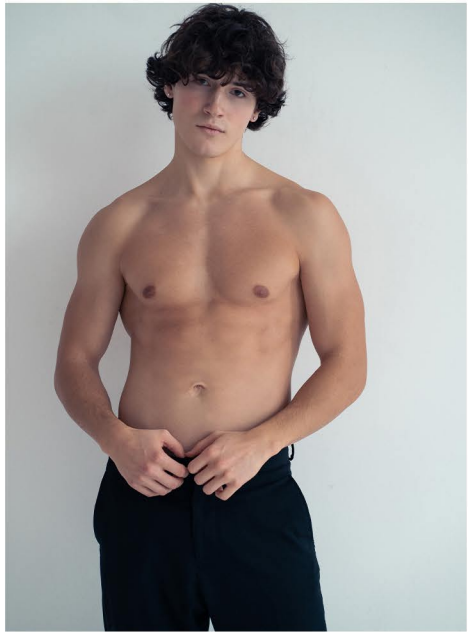

CHRISTIAN S.

GRÖSSE CM: 180 BRUST CM: 101 TAILLE CM: 82 HÜFTE CM: 88

KONFEKTION: 48/50 SCHUHGRÖßE: 43 HAARFARBE: DUNKELBRAUN AUGENFARBE: GRÜN

BASE: DÜSSELDORF GEBURTSDATUM: 07.04.2001

MH MODEL MANAGEMENT
TEL: +4921732609155 MOB: +4917631444179
INFO@MHMODEL MANAGEMENT.COM
WWW.MHMODEL MANAGEMENT.COM