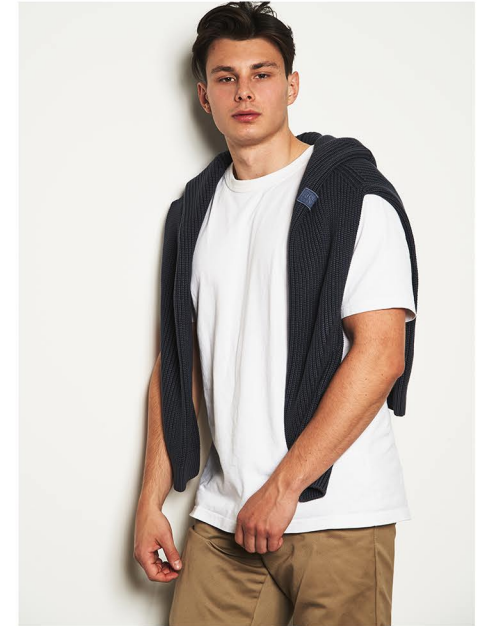

LUIS G.

GRÖSSE CM: 187 BRUST CM: 105 TAILLE CM: 81 HÜFTE CM: 98  
KONFEKTION: 50/52 SCHUHGRÖßE: 44 HAARFARBE: BRAUN AUGENFARBE: BRAUN  
BASE: DÜSSELDORF GEBURTSDATUM: 01.03.2001

MH MODELMANAGEMENT  
TEL: +4921732609155 MOB: +4917631444179  
INFO@MHMODELMANAGEMENT.COM  
WWW.MHMODELMANAGEMENT.COM