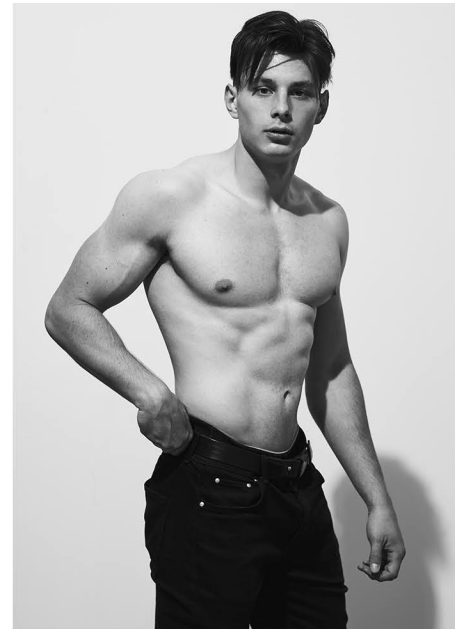

LUIS G.

GRÖSSE CM: 187 BRUST CM: 105 TAILLE CM: 81 HÜFTE CM: 98  
KONFEKTION: 50/52 SCHUHGRÖßE: 44 HAARFARBE: BRAUN AUGENFARBE: BRAUN  
BASE: DÜSSELDORF GEBURTSDATUM: 01.03.2001

MH MODELMANAGEMENT  
TEL: +4921732609155 MOB: +4917631444179  
INFO@MHMODELMANAGEMENT.COM  
WWW.MHMODELMANAGEMENT.COM