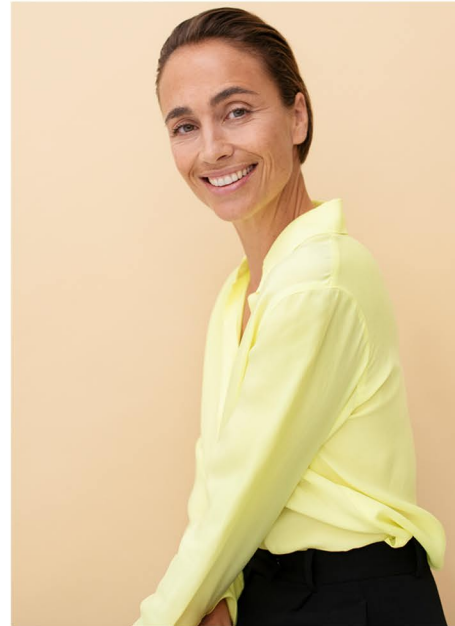

IDA E.

GRÖSSE CM: 1,80 BRUST CM: 90 TAILLE CM: 70 HÜFTE CM: 93  
KONFEKTION: 36/38 SCHUHGRÖßE: 41 HAARFARBE: BRAUN AUGENFARBE: GRÜN  
BASE: WIEN GEBURTSDATUM: 23.07.1983

MH MODEL MANAGEMENT  
TEL: +4921732609155 MOB: +4917631444179  
INFO@MHMODEL MANAGEMENT.COM  
WWW.MHMODEL MANAGEMENT.COM