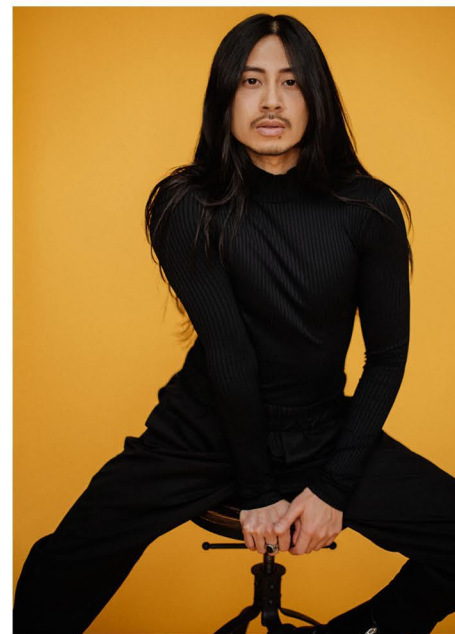

MARQ P.

GRÖSSE CM: 1,62 BRUST CM: 86 TAILLE CM: HÜFTE CM:
KONFEKTION: 46 SCHUHGRÖßE: 38,5 HAARFARBE: SCHWARZ AUGENFARBE: BRAUN
BASE: HAMBURG GEBURTSDATUM: 29.01.1987

MH MODEL MANAGEMENT
TEL: +4921732609155 MOB: +4917631444179
INFO@MHMODEL MANAGEMENT.COM
WWW.MHMODEL MANAGEMENT.COM