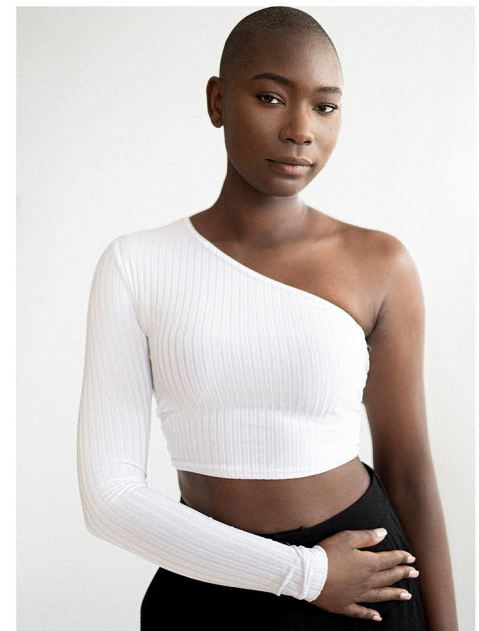

AICHA N.

MH MODEL MANAGEMENT
TEL: +4921732609155 MOB: +4917631444179
INFO@MHMODEL MANAGEMENT.COM
WWW.MHMODEL MANAGEMENT.COM

GRÖSSE CM: 175 BRUST CM: 84 TAILLE CM: 67 HÜFTE CM: 98

KONFEKTION: 36/38 SCHUHGRÖßE: 40 HAARFARBE: DUNKELBRAUN AUGENFARBE: BRAUN