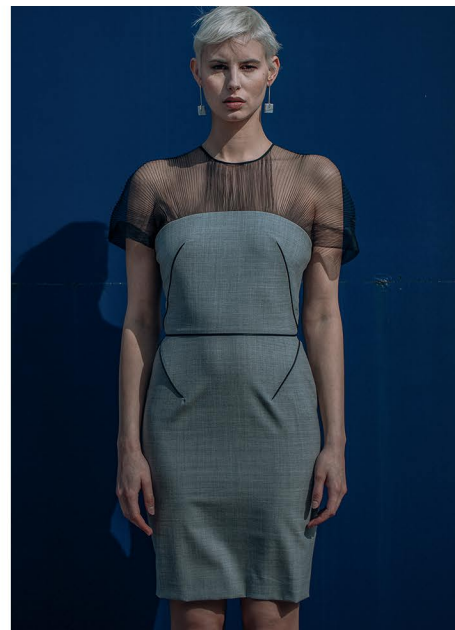

LISA B.

GRÖSSE CM: 179 BRUST CM: 89 TAILLE CM: 81 HÜFTE CM: 92
KONFEKTION: 34/36 SCHUHGRÖßE: 41/42 HAARFARBE: BLOND AUGENFARBE: BRAUN
BASE: BERLIN GEBURTSDATUM: 27.12.1994

MH MODEL MANAGEMENT
TEL: +4921732609155 MOB: +4917631444179
INFO@MHMODEL MANAGEMENT.COM
WWW.MHMODEL MANAGEMENT.COM