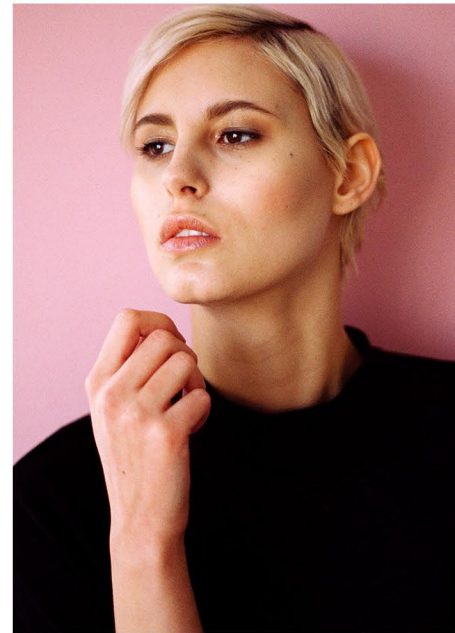

LISA B.

GRÖSSE CM: 179 BRUST CM: 89 TAILLE CM: 81 HÜFTE CM: 92
KONFEKTION: 34/36 SCHUHGRÖßE: 41/42 HAARFARBE: BLOND AUGENFARBE: BRAUN
BASE: BERLIN GEBURTSDATUM: 27.12.1994

MH MODEL MANAGEMENT
TEL: +4921732609155 MOB: +4917631444179
INFO@MHMODEL MANAGEMENT.COM
WWW.MHMODEL MANAGEMENT.COM