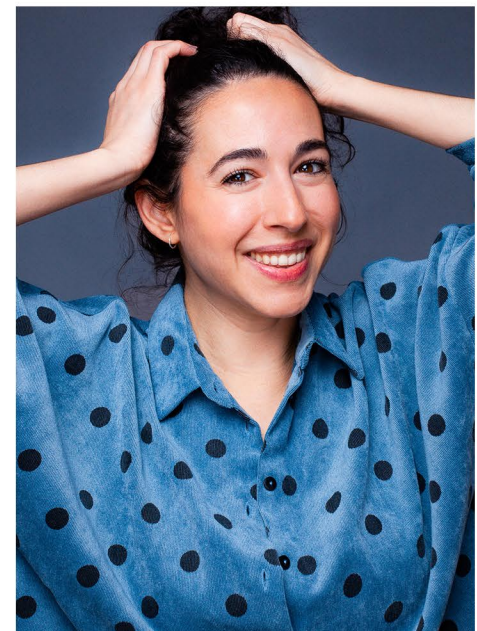

NADJA M.

GRÖSSE CM: 172 BRUST CM: 93 TAILLE CM: 69 HÜFTE CM: 96

KONFEKTION:36/38 SCHUHGRÖßE: 39 HAARFARBE: DUNKELBRAUN AUGENFARBE: BRAUN

BASE: BERLIN GEBURTSDATUM: 06.06.1988

MH MODEL MANAGEMENT
TEL: +4921732609155 MOB: +4917631444179
INFO@MHMODEL MANAGEMENT.COM
WWW.MHMODEL MANAGEMENT.COM