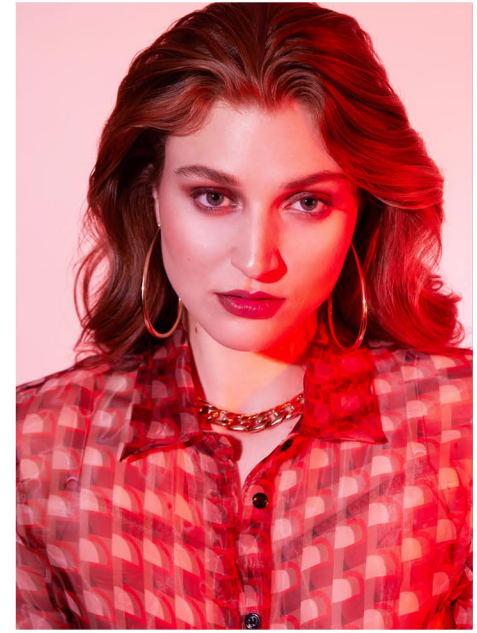

LENA SCH.

GRÖSSE CM: 1,74 BRUST CM: 81 TAILLE CM: 65 HÜFTE CM: 91

KONFEKTION: 34/36 SCHUHGRÖÖE: 39 HAARFARBE: ROT AUGENFARBE: BLAU GRÜN

BASE: BERLIN GEBURTSDATUM: 14.10.1999

MH MODELMANAGEMENT
TEL: +4921732609155 MOB: +4917631444179
INFO@MHMODELMANAGEMENT.COM
WWW.MHMODELMANAGEMENT.COM