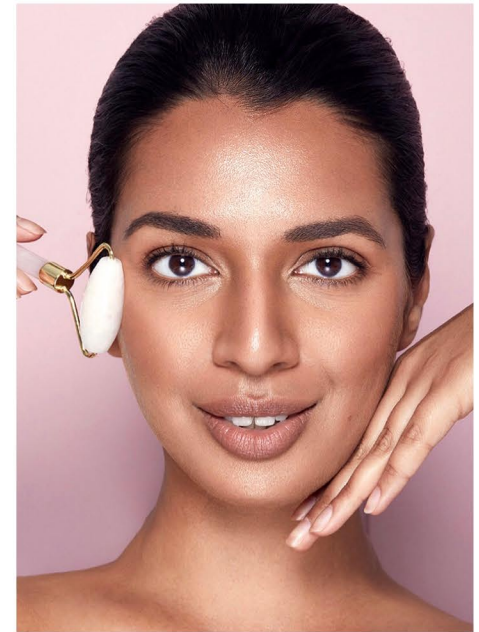

RABIA M.

GRÖSSE CM: 173 BRUST CM: 90 TAILLE CM: 70 HÜFTE CM: 97

KONFEKTION: 36/38 SCHUHGRÖßE: 37 HAARFARBE: SCHWARZ AUGENFARBE: BRAUN

BASE: KÖLN / BERLIN GEBURTSDATUM:

MH MODEL MANAGEMENT
TEL: +4921732609155 MOB: +4917631444179
INFO@MHMODEL MANAGEMENT.COM
WWW.MHMODEL MANAGEMENT.COM