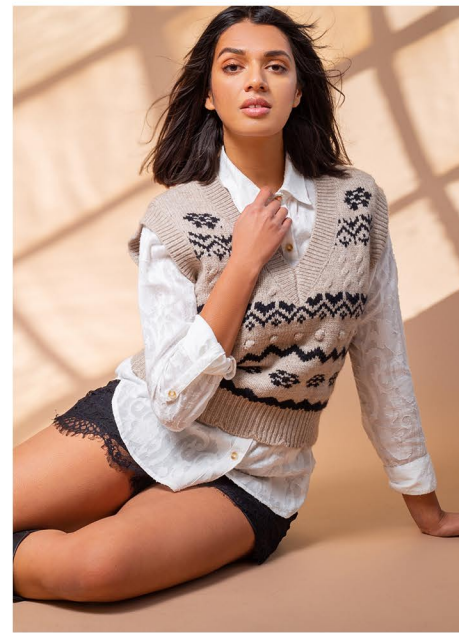

RABIA M.

GRÖSSE CM: 173 BRUST CM: 90 TAILLE CM: 70 HÜFTE CM: 97

KONFEKTION: 36/38 SCHUHGRÖßE: 37 HAARFARBE: SCHWARZ AUGENFARBE: BRAUN

BASE: KÖLN / BERLIN GEBURTSDATUM:

MH MODEL MANAGEMENT
TEL: +4921732609155 MOB: +4917631444179
INFO@MHMODEL MANAGEMENT.COM
WWW.MHMODEL MANAGEMENT.COM