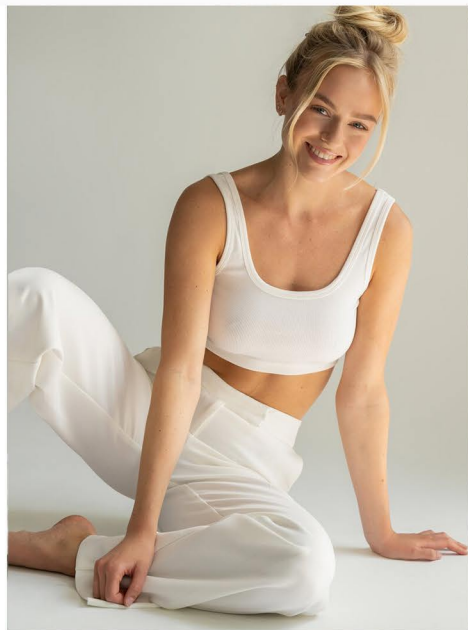

HELENA N.

GRÖSSE CM: 176 BRUST CM: 89 TAILLE CM: 66 HÜFTE CM: 96
KONFEKTION: 36 SCHUHGRÖßE: 38/39 HAARFARBE: BLOND AUGENFARBE: BLAU
BASE: DÜSSELDORF/DORMAGEN GEBURTSDATUM: 07.09.2001

MH MODEL MANAGEMENT
TEL: +4921732609155 MOB: +4917631444179
INFO@MHMODEL MANAGEMENT.COM
WWW.MHMODEL MANAGEMENT.COM