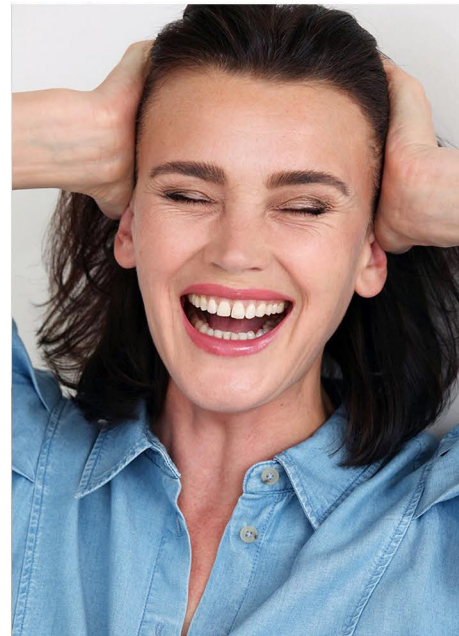

**IRINA I.**

GRÖSSE CM: 176 BRUST CM: 92 TAILLE CM: 72 HÜFTE CM: 94  
KONFEKTION: 38 SCHUHGRÖßE: 41 HAARFARBE: BRAUN AUGENFARBE:BLAU  
BASE: KÖLN GEBURTSDATUM: 19.11.1975

MH MODELMANAGEMENT  
TEL: +4921732609155 MOB: +4917631444179  
INFO@MHMODELMANAGEMENT.COM  
WWW.MHMODELMANAGEMENT.COM