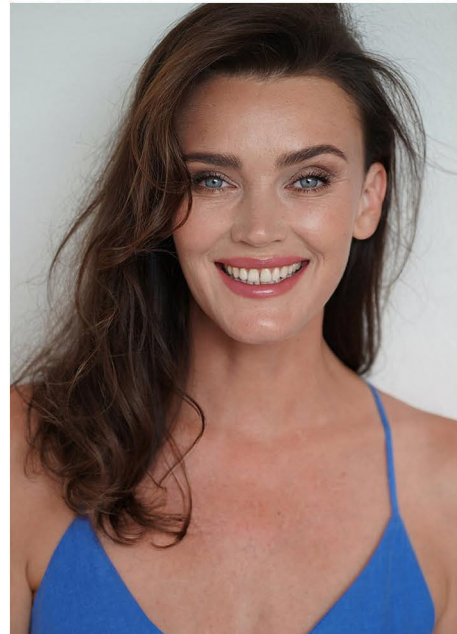

IRINA I.

GRÖSSE CM: 176 BRUST CM: 92 TAILLE CM: 72 HÜFTE CM: 94
KONFEKTION: 38 SCHUHGRÖßE: 41 HAARFARBE: BRAUN AUGENFARBE:BLAU
BASE: KÖLN GEBURTSDATUM: 19.11.1975

MH MODEL MANAGEMENT
TEL: +4921732609155 MOB: +4917631444179
INFO@MHMODEL MANAGEMENT.COM
WWW.MHMODEL MANAGEMENT.COM