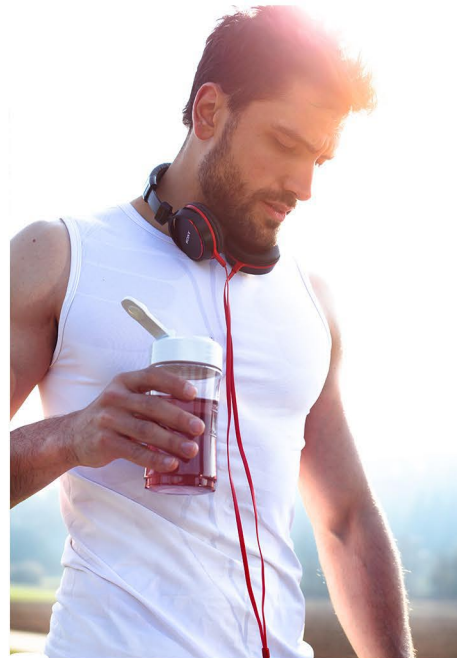

MARCEL G.

GRÖSSE CM: 189 BRUST CM: 99 TAILLE CM: 78 HÜFTE CM: 99
KONFEKTION: 52 SCHUHGRÖßE: 45/46 HAARFARBE: BRAUN AUGENFARBE: BRAUN
BASE: LIMBURG GEBURTSDATUM: 28.10.1986

MH MODEL MANAGEMENT
TEL: +4921732609155 MOB: +4917631444179
INFO@MHMODEL MANAGEMENT.COM
WWW.MHMODEL MANAGEMENT.COM