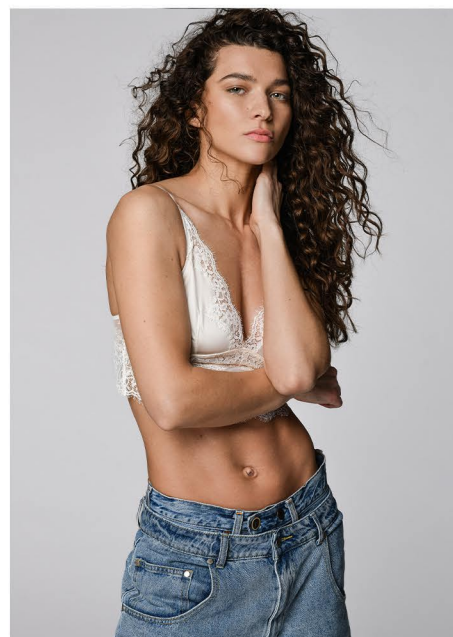

CARLOTTA S.

GRÖSSE CM: 1,78 BRUST CM: 90 TAILLE CM: 62 HÜFTE CM: 90

KONFEKTION: 34/36 SCHUHGRÖßE: 41 HAARFARBE: SURFERBLOND AUGENFARBE: GRÜN

BASE: NEUTADT GEBURTSDATUM: 04.12.1994

MH MODEL MANAGEMENT
TEL: +4921732609155 MOB: +4917631444179
INFO@MHMODEL MANAGEMENT.COM
WWW.MHMODEL MANAGEMENT.COM