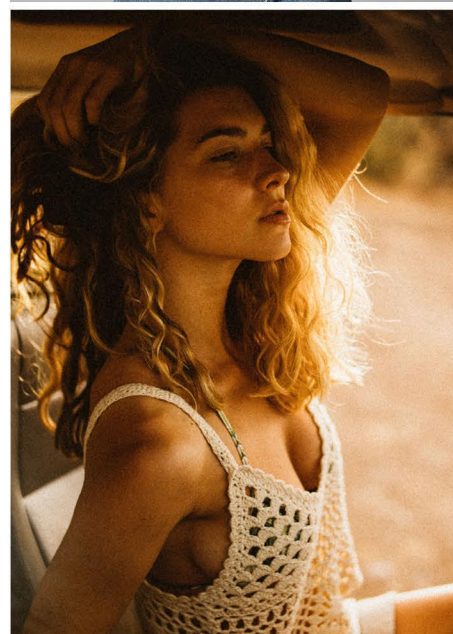

CARLOTTA S.

GRÖSSE CM: 1,78 BRUST CM: 90 TAILLE CM: 62 HÜFTE CM: 90

KONFEKTION: 34/36 SCHUHGRÖßE: 41 HAARFARBE: SURFERBLOND AUGENFARBE: GRÜN

BASE: NEUTADT GEBURTSDATUM: 04.12.1994

MH MODEL MANAGEMENT
TEL: +4921732609155 MOB: +4917631444179
INFO@MHMODEL MANAGEMENT.COM
WWW.MHMODEL MANAGEMENT.COM