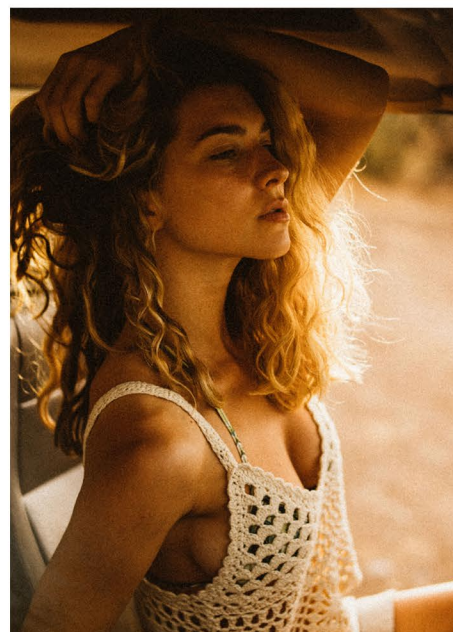

**CARLOTTA S.**

GRÖSSE CM: 1,78 BRUST CM: 90 TAILLE CM: 62 HÜFTE CM: 90  
KONFEKTION: 34/36 SCHUHGRÖßE: 41 HAARFARBE: SURFERBLOND AUGENFARBE: GRÜN  
BASE: NEUTADT GEBURTSDATUM: 04.12.1994

MH MODELMANAGEMENT  
TEL: +4921732609155 MOB: +4917631444179  
INFO@MHMODELMANAGEMENT.COM  
WWW.MHMODELMANAGEMENT.COM