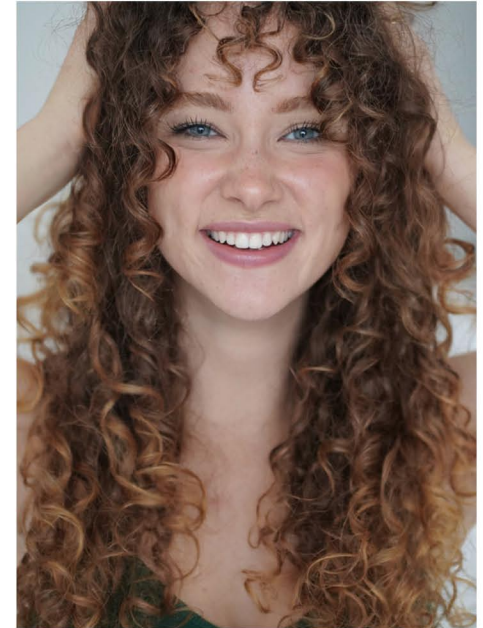

**MARIE C.**

GRÖSSE CM: 1,69    BRUST CM: 86    TAILLE CM: 62    HÜFTE CM: 90  
KONFEKTION: 34    SCHUHGRÖÖE: 38    HAARFARBE: ROTBRAUN    AUGENFARBE: BLAU  
BASE: KÖLN    GEBURTSDATUM: 21.07.1997

MH MODEL MANAGEMENT  
TEL: +4921732609155    MOB: +4917631444179  
INFO@MHMODEL MANAGEMENT.COM  
WWW.MHMODEL MANAGEMENT.COM