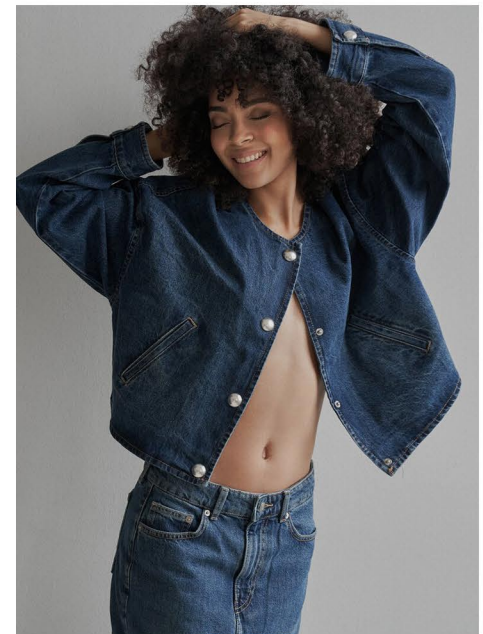

**SAMANTHA K.**

GRÖSSE CM: 168 BRUST CM: 77 TAILLE CM: 60 HÜFTE CM: 84

KONFEKTION: 34 SCHUHGRÖßE: 37 HAARFARBE: DUNKELBRAUN AUGENFARBE: BRAUN

BASE: KÖLN GEBURTSDATUM: 17.04.2022

MH MODELMANAGEMENT  
TEL: +4921732609155 MOB: +4917631444179  
INFO@MHMODELMANAGEMENT.COM  
WWW.MHMODELMANAGEMENT.COM