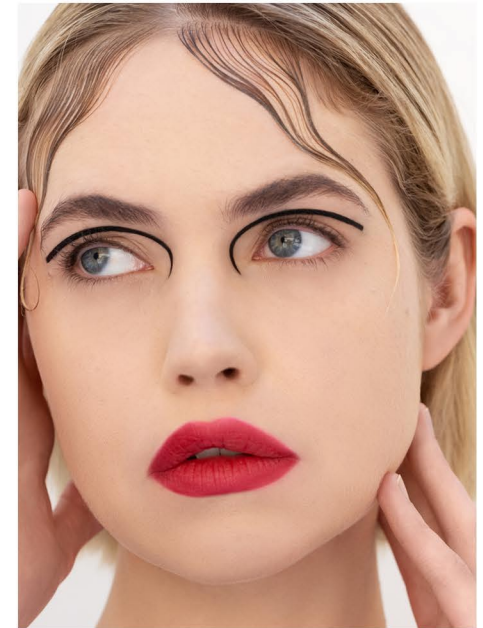

DANA E.

GRÖSSE CM: 1,76    BRUST CM: 86    TAILLE CM: 63    HÜFTE CM: 93  
KONFEKTION: 34/36    SCHUHGRÖßE: 39    HAARFARBE: BLOND    AUGENFARBE: BLAU  
BASE: BERLIN    GEBURTSDATUM: 20.01.1995

MH MODEL MANAGEMENT  
TEL: +4921732609155    MOB: +4917631444179  
INFO@MHMODEL MANAGEMENT.COM  
WWW.MHMODEL MANAGEMENT.COM