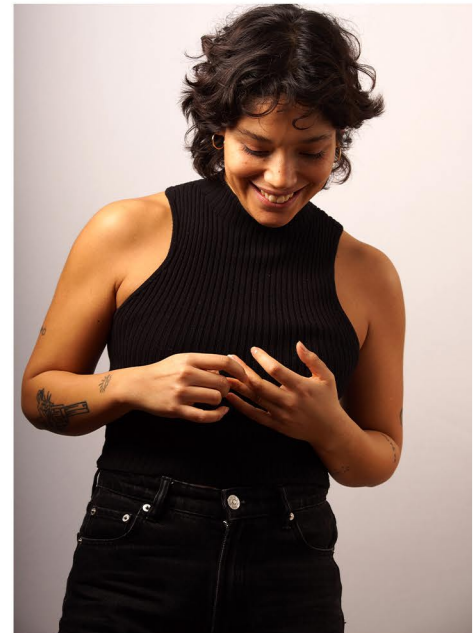

FLAVIA D.

GRÖSSE CM: 1,63 BRUST CM: 85 TAILLE CM: 72 HÜFTE CM: 96
KONFEKTION: 36 SCHUHGRÖßE: 38 HAARFARBE: BRAUN AUGENFARBE: BRAUN
BASE: HAMBURG GEBURTSDATUM: 31.10.1988

MH MODEL MANAGEMENT
TEL: +4921732609155 MOB: +4917631444179
INFO@MHMODEL MANAGEMENT.COM
WWW.MHMODEL MANAGEMENT.COM