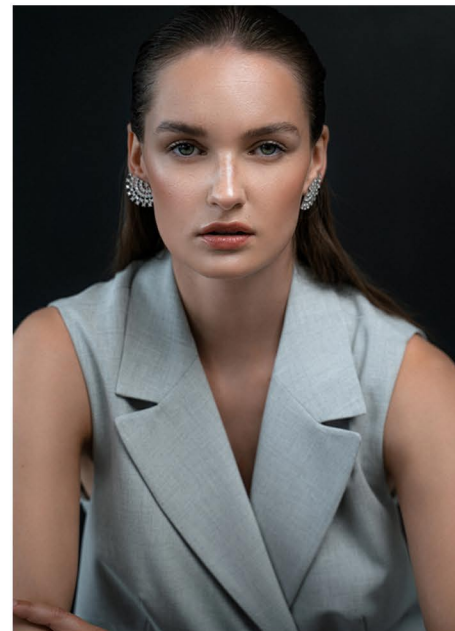

JANA C.

GRÖSSE CM 1,70: BRUST CM: 83 TAILLE CM: 61 HÜFTE CM: 91

KONFEKTION: 34/36 SCHUHGRÖßE: 38/39 HAARFARBE: HELLBRAUN AUGENFARBE: GRÜN

BASE: MAINZ GEBURTSDATUM: 29.09.2000

MH MODEL MANAGEMENT
TEL: +4921732609155 MOB: +4917631444179
INFO@MHMODEL MANAGEMENT.COM
WWW.MHMODEL MANAGEMENT.COM