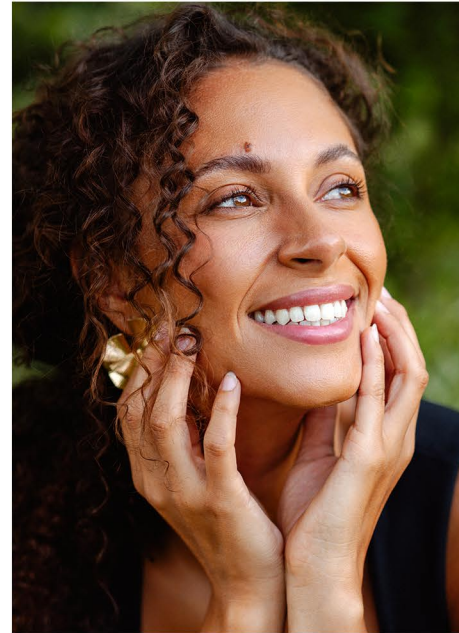

JASMIJN B.

GRÖSSE CM: 1,73 BRUST CM: 84 TAILLE CM: 65 HÜFTE CM: 94
KONFEKTION: 36 SCHUHGRÖßE: 39 HAARFARBE: BRAUN AUGENFARBE: BRAUN
BASE: AMSTERDAM GEBURTSDATUM: 13.06.1995

MH MODEL MANAGEMENT
TEL: +4921732609155 MOB: +4917631444179
INFO@MHMODEL MANAGEMENT.COM
WWW.MHMODEL MANAGEMENT.COM