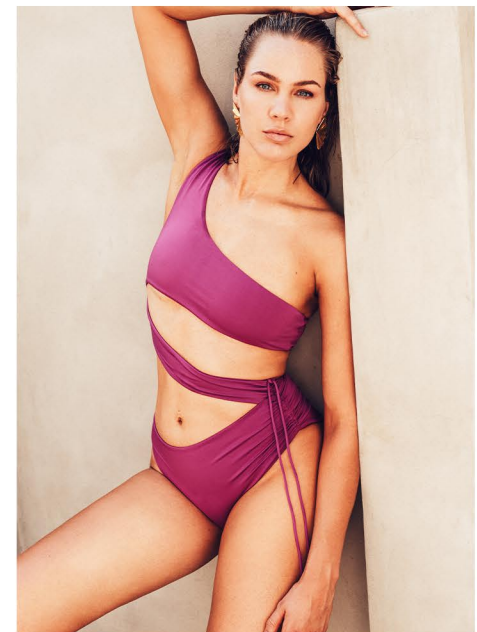

**NOOR DE B.**

GRÖSSE CM: 183    BRUST CM: 90    TAILLE CM: 74    HÜFTE CM: 104  
KONFEKTION: 38/40    SCHUHGRÖÖE: 41    HAARFARBE: BRAUN    AUGENFARBE: BLAU  
BASE: NIEDERLANDE    GEBURTSDATUM:

MH MODELMANAGEMENT  
TEL: +4921732609155    MOB: +4917631444179  
INFO@MHMODELMANAGEMENT.COM  
WWW.MHMODELMANAGEMENT.COM