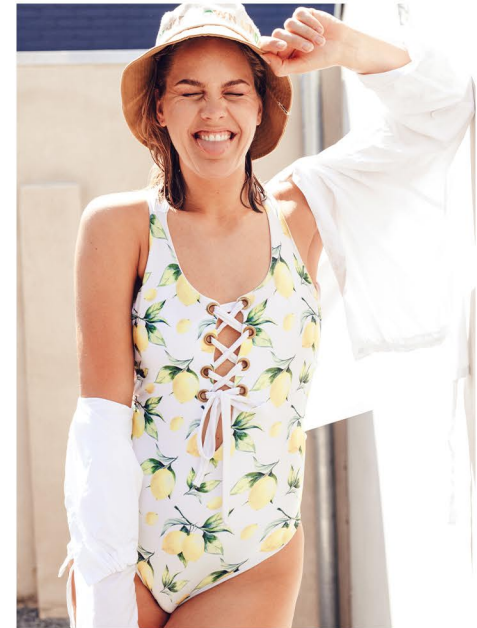

**NOOR DE B.**

GRÖSSE CM: 183    BRUST CM: 90    TAILLE CM: 74    HÜFTE CM: 104  
KONFEKTION: 38/40    SCHUHGRÖÖE: 41    HAARFARBE: BRAUN    AUGENFARBE: BLAU  
BASE: NIEDERLANDE    GEBURTSDATUM:

MH MODELMANAGEMENT  
TEL: +4921732609155    MOB: +4917631444179  
INFO@MHMODELMANAGEMENT.COM  
WWW.MHMODELMANAGEMENT.COM