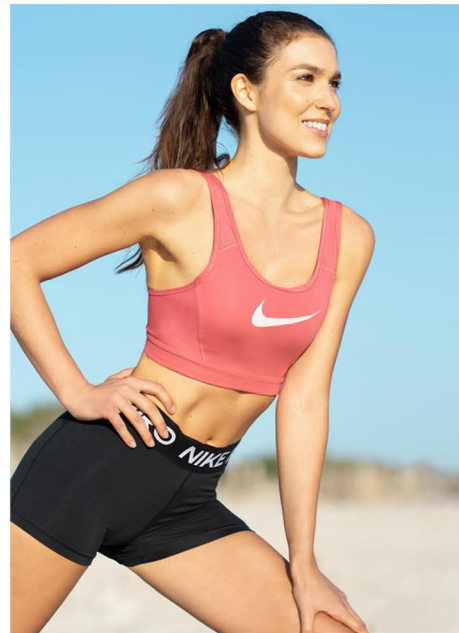

**ANNE S.**

GRÖSSE CM: 1,74 BRUST CM: 82 TAILLE CM: 62 HÜFTE CM: 92  
KONFEKTION: 34/36 SCHUHGRÖßE: 39 HAARFARBE: BRAUN AUGENFARBE: BRAUN  
BASE: STUTTGART GEBURTSDATUM: 12.06.1990

MH MODEL MANAGEMENT  
TEL: +4921732609155 MOB: +4917631444179  
INFO@MHMODEL MANAGEMENT.COM  
WWW.MHMODEL MANAGEMENT.COM