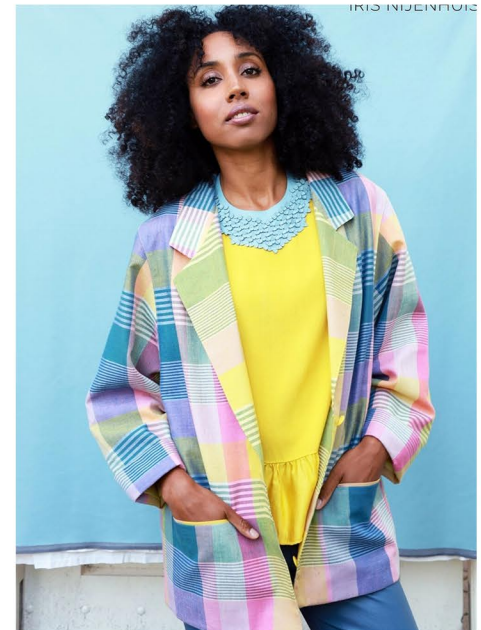

**DAPHNE K.**

IRIS INGENHUIS

MH MODEL MANAGEMENT  
TEL: +4921732609155 MOB: +4917631444179  
INFO@MHMODEL MANAGEMENT.COM  
WWW.MHMODEL MANAGEMENT.COM

GRÖSSE CM: 180 BRUST CM: 85 TAILLE CM: 67 HÜFTE CM: 93

KONFEKTION: 36/38 SCHUHGRÖßE: 42/43 HAARFARBE: DUNKELBRAUN AUGENFARBE: BRAUN

BASE: NIEDERLANDE GEBURTSDATUM: