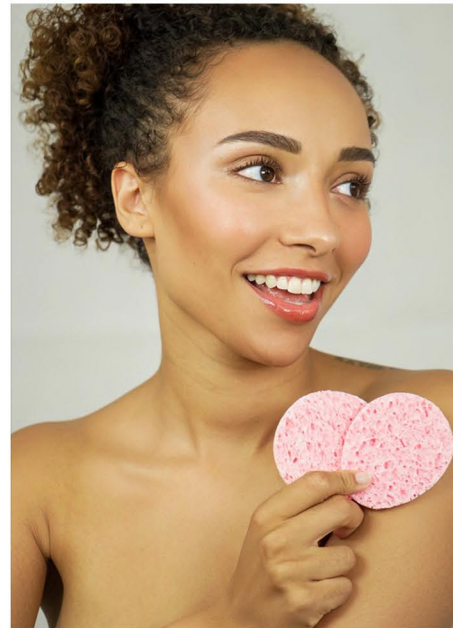

LINDA O.

GRÖSSE CM: 1,67 BRUST CM: 84 TAILLE CM: 66 HÜFTE CM: 94
KONFEKTION: 34/36 SCHUHGRÖßE: 38 HAARFARBE: BRAUN AUGENFARBE: BRAUN
BASE: DÜSSELDORF GEBURTSDATUM: 16.01.1995

MH MODELMANAGEMENT
TEL: +4921732609155 MOB: +4917631444179
INFO@MHMODELMANAGEMENT.COM
WWW.MHMODELMANAGEMENT.COM