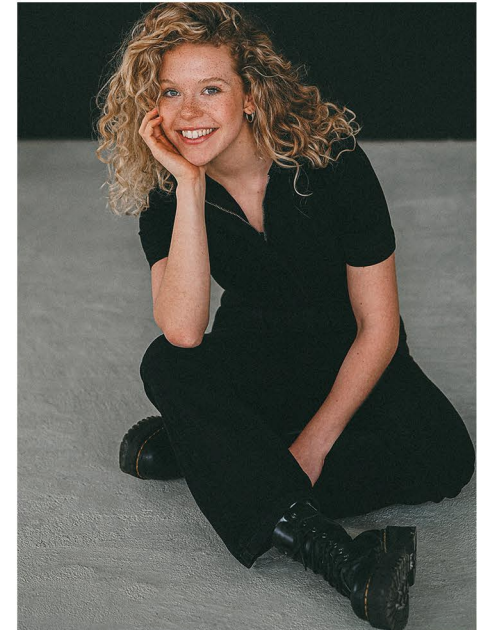

EMMA M.

GRÖSSE CM: 1,75 BRUST CM: 92 TAILLE CM: 72 HÜFTE CM: 96  
KONFEKTION: 36/38 SCHUHGRÖßE: 39,5 HAARFARBE: BLOND AUGENFARBE: GRÜN  
BASE: DÜSSELDORF GEBURTSDATUM: 06.06.1998

MH MODELMANAGEMENT  
TEL: +4921732609155 MOB: +4917631444179  
INFO@MHMODELMANAGEMENT.COM  
WWW.MHMODELMANAGEMENT.COM