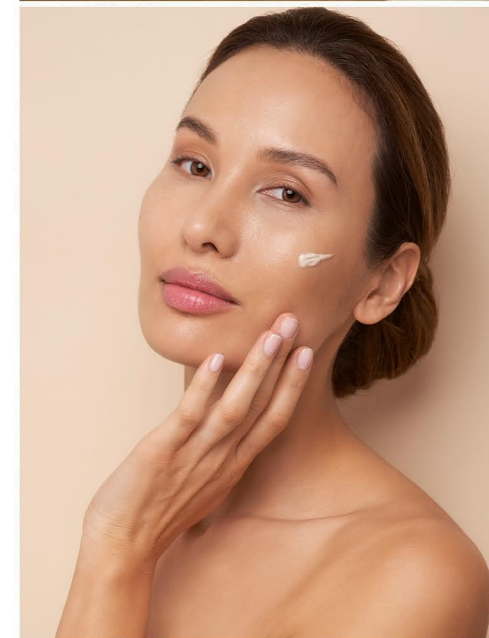

MARTINA L.

KONFEKTION: 36 SCHUHGRÖßE: 39 HAARFARBE: BRAUN AUGENFARBE: BRAUN

GRÖSSE CM: 178 BRUST CM: 88 TAILLE CM: 61 HÜFTE: 93

BASE : KÖLN

MH MODELMANAGEMENT

TEL: +4921732609155 MOB: +4917631444179

INFO@MHMODELMANAGEMENT.COM