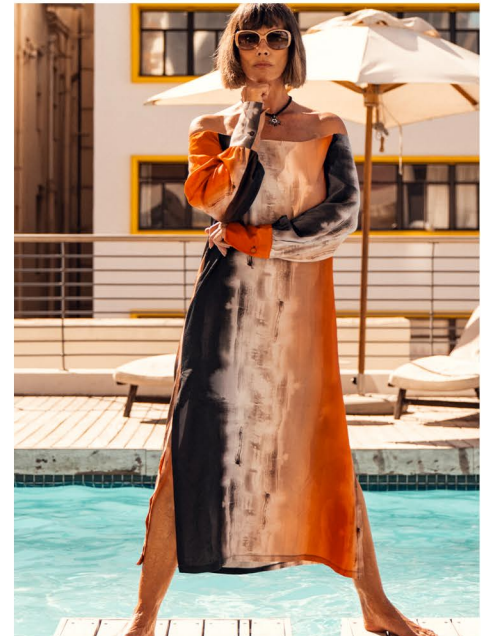

PETRA E.

GRÖSSE CM: 1,75 BRUST CM: 92 TAILLE CM: 77 HÜFTE CM: 97

KONFEKTION: 38 SCHUHGRÖÖE: 40 HAARFARBE: SALT & PEPPER AUGENFARBE: BLAU

BASE: NELS ÖSTERREICH GEBURTSDATUM: 08.08.1966

MH MODEL MANAGEMENT
TEL: +4921732609155 MOB: +4917631444179
INFO@MHMODEL MANAGEMENT.COM
WWW.MHMODEL MANAGEMENT.COM