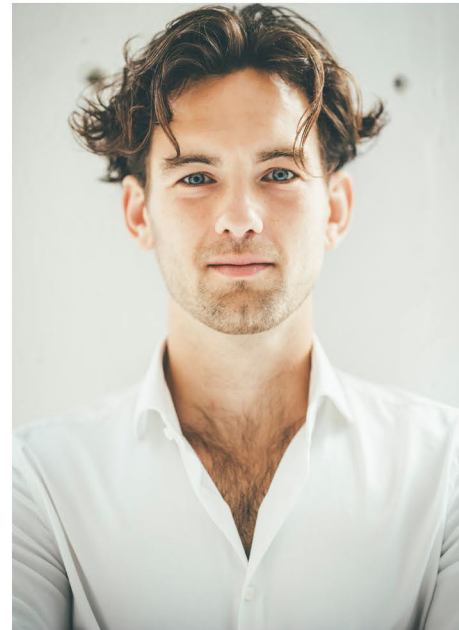

**SERGE R.**

GRÖSSE CM: 1,80 BRUST CM: 96 TAILLE CM: 85 HÜFTE CM: 95

KONFEKTION: 50 SCHUHGRÖßE: 42 HAARFARBE: DUNKELBRAUN AUGENFARBE: BLAU

BASE: ESSEN GEBURTSDATUM: 04.05.1994

MH MODEL MANAGEMENT  
TEL: +4921732609155 MOB: +4917631444179  
INFO@MHMODEL MANAGEMENT.COM  
WWW.MHMODEL MANAGEMENT.COM