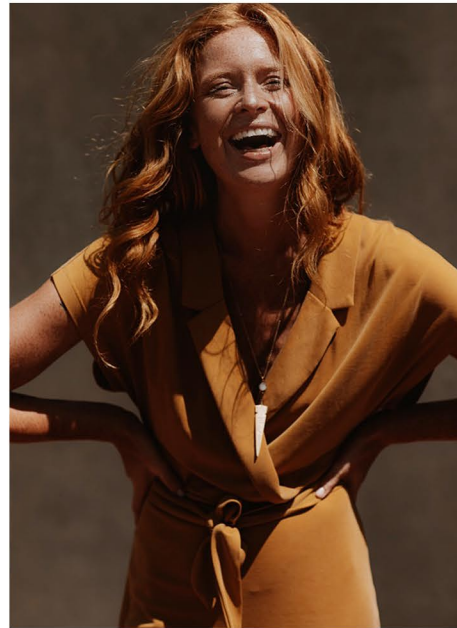

ELIZE B.

GRÖSSE CM: 1,70 BRUST CM: 82 TAILLE CM: 65 HÜFTE CM: 90
KONFEKTION: 36 SCHUHGRÖßE: 38 HAARFARBE: ROTBLOND AUGENFARBE: GRÜN
BASE: NIEDERLANDE GEBURTSDATUM:

MH MODEL MANAGEMENT
TEL: +4921732609155 MOB: +4917631444179
INFO@MHMODEL MANAGEMENT.COM
WWW.MHMODEL MANAGEMENT.COM