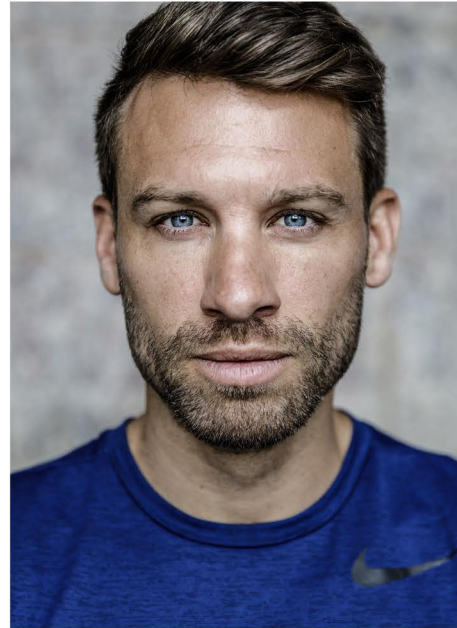

JENS F.

GRÖSSE CM: 1,86 BRUST CM: 103 TAILLE CM: 86 HÜFTE CM: 96

KONFEKTION: 50 SCHUHGRÖßE: 45,5 HAARFARBE: DUNKELBLOND AUGENFARBE: BLAU

BASE: HAMBURG GEBURTSDATUM: 28.03.1985

MH MODEL MANAGEMENT
TEL: +4921732609155 MOB: +4917631444179
INFO@MHMODEL MANAGEMENT.COM
WWW.MHMODEL MANAGEMENT.COM