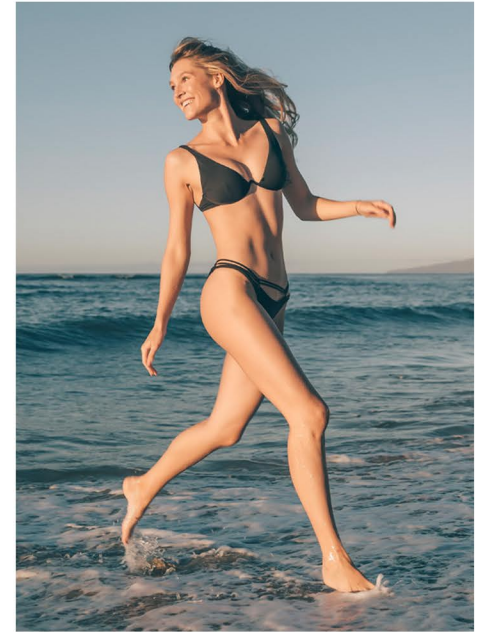

SOFIA G.

GRÖSSE CM: 1,74 BRUST CM: 85 TAILLE CM: 65 HÜFTE CM: 90

KONFEKTION: 36 SCHUHGRÖßE: 38 HAARFARBE: BLOND AUGENFARBE: GRÜN GRAU

BASE: BOZEN SÜDTIROL GEBURTSDATUM: 15.01.1996

MH MODELMANAGEMENT
TEL: +4921732609155 MOB: +4917631444179
INFO@MHMODELMANAGEMENT.COM
WWW.MHMODELMANAGEMENT.COM