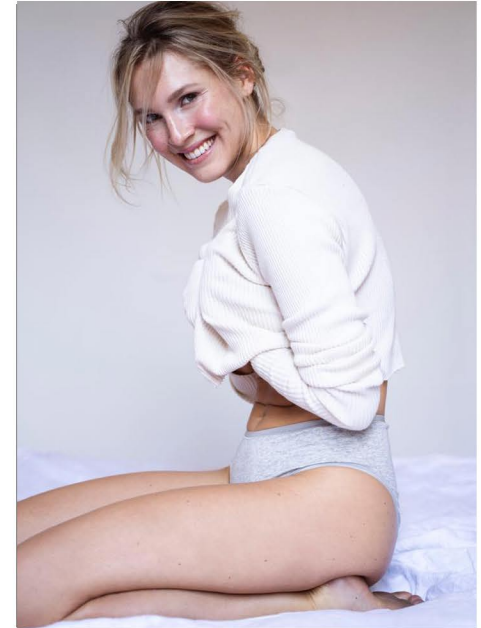

SOFIA G.

GRÖSSE CM: 1,74 BRUST CM: 85 TAILLE CM: 65 HÜFTE CM: 90

KONFEKTION: 36 SCHUHGRÖßE: 38 HAARFARBE: BLOND AUGENFARBE: GRÜN GRAU

BASE: BOZEN SÜDTIROL GEBURTSDATUM: 15.01.1996

MH MODELMANAGEMENT
TEL: +4921732609155 MOB: +4917631444179
INFO@MHMODELMANAGEMENT.COM
WWW.MHMODELMANAGEMENT.COM