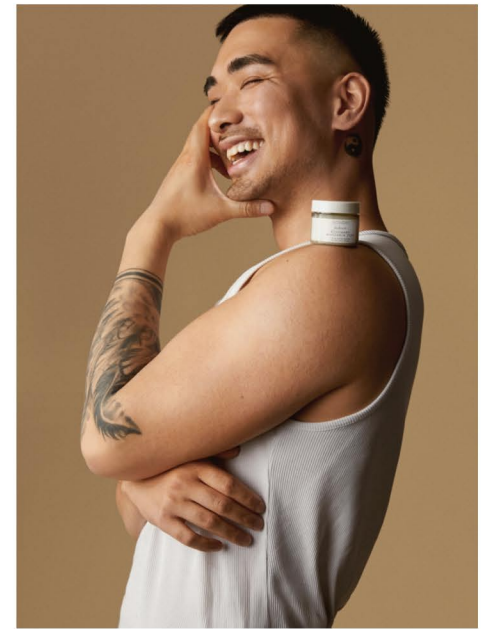

**TOMMY T.**

GRÖSSE CM: 180 BRUST CM: 95 TAILLE CM: 79 HÜFTE CM: 96

KONFEKTION: 48 SCHUHGRÖßE: 41 HAARFARBE: SCHWARZ AUGENFARBE: BRAUN

BASE: BERLIN GEBURTSDATUM:

MH MODELMANAGEMENT  
TEL: +4921732609155 MOB: +4917631444179  
INFO@MHMODELMANAGEMENT.COM  
WWW.MHMODELMANAGEMENT.COM