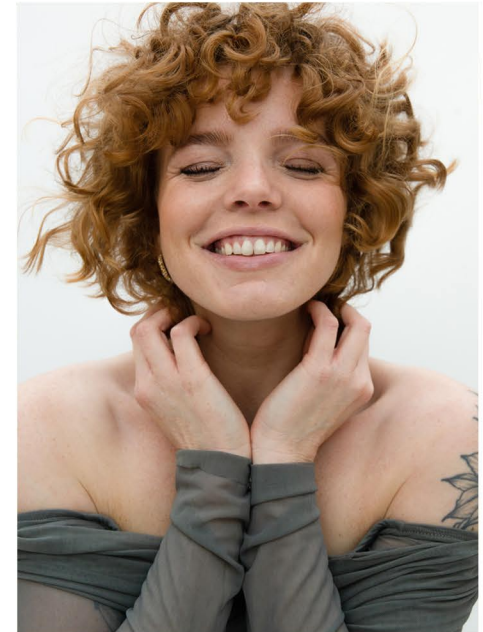

KATHI M.

GRÖSSE CM: 1,68 BRUST CM: 83 TAILLE CM: 74 HÜFTE CM: 95
KONFEKTION: 36/38 SCHUHGRÖßE: 39 HAARFARBE: ROT AUGENFARBE: GRÜN
BASE: NÄHE FRANKFURT AM MAIN GEBURTSDATUM: 12.07.1992

MH MODELMANAGEMENT
TEL: +4921732609155 MOB: +4917631444179
INFO@MHMODELMANAGEMENT.COM
WWW.MHMODELMANAGEMENT.COM