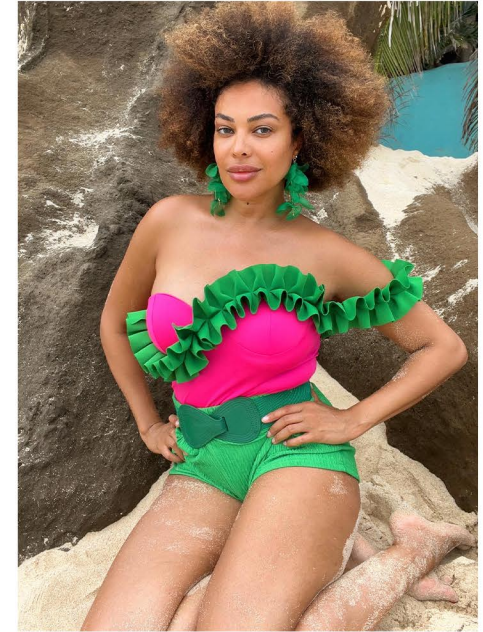

KHADRA S.

GRÖSSE CM: 178 BRUST CM: 103 TAILLE CM: 74 HÜFTE CM: 109

KONFEKTION: 40 SCHUHGRÖßE: 41 HAARFARBE: BRAUN AUGENFARBE: BRAUN

BASE: HANNOVER GEBURTSDATUM: 24.11.1980

MH MODELMANAGEMENT
TEL: +4921732609155 MOB: +4917631444179
INFO@MHMODELMANAGEMENT.COM
WWW.MHMODELMANAGEMENT.COM