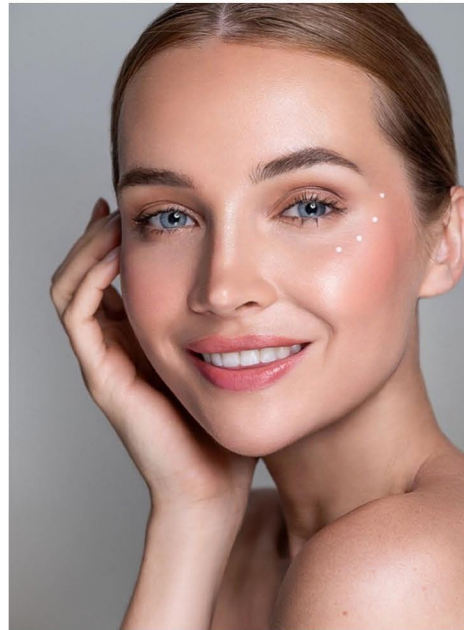

**NANETTE W.**

GRÖSSE CM: 1,74 BRUST CM: 80 TAILLE CM: 60 HÜFTE CM: 88

KONFEKTION: 34 SCHUHGRÖßE: 38 HAARFARBE: BLOND AUGENFARBE: BLAU

BASE: MÜNCHEN GEBURTSDATUM: 24.02.1993

MH MODEL MANAGEMENT  
TEL: +4921732609155 MOB: +4917631444179  
INFO@MHMODEL MANAGEMENT.COM  
WWW.MHMODEL MANAGEMENT.COM