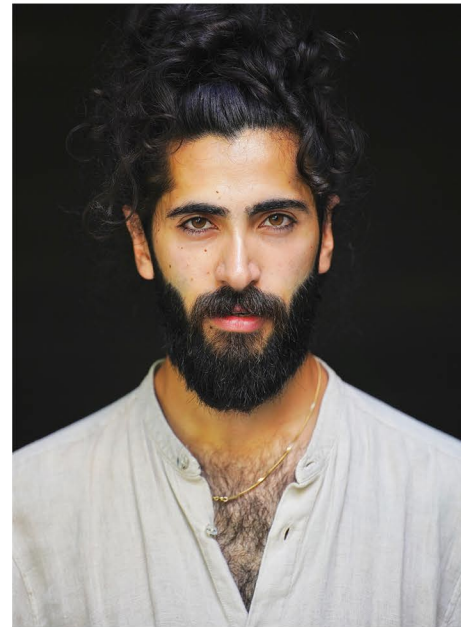

MOHAMMED S.

GRÖSSE CM: 1,77 BRUST CM: 84 TAILLE CM: 78 HÜFTE CM: 92
KONFEKTION: 44 SCHUHGRÖßE: 42,5 HAARFARBE: SCHWARZ AUGENFARBE: BRAUN
BASE: BERLIN GEBURTSDATUM : 01.01.1996

MH MODEL MANAGEMENT
TEL: +4921732609155 MOB: +4917631444179
INFO@MHMODEL MANAGEMENT.COM
WWW.MHMODEL MANAGEMENT.COM