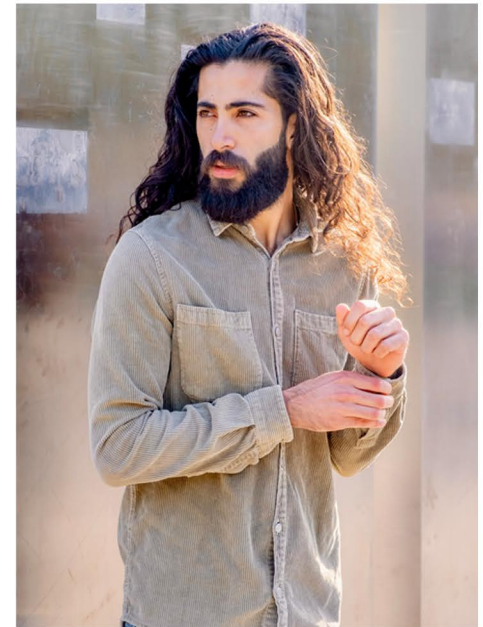

MOHAMMED S.

GRÖSSE CM: 1,77 BRUST CM: 84 TAILLE CM: 78 HÜFTE CM: 92
KONFEKTION: 44 SCHUHGRÖßE: 42,5 HAARFARBE: SCHWARZ AUGENFARBE: BRAUN
BASE: BERLIN GEBURTSDATUM : 01.01.1996

MH MODEL MANAGEMENT
TEL: +4921732609155 MOB: +4917631444179
INFO@MHMODEL MANAGEMENT.COM
WWW.MHMODEL MANAGEMENT.COM