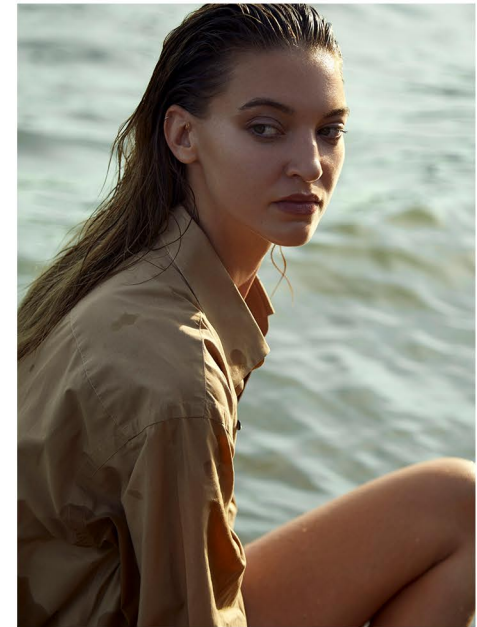

**ESTELLE G.**

GRÖSSE CM: 178 BRUST CM : 83 TAILLE CM: 62 HÜFTE CM: 90

KONFEKTION: 34 SCHUHGRÖßE: 39 HAARFARBE: DUNKELBLOND AUGENFARBE: GRÜN

BASE: FRANKREICH GEBURTSDATUM: 11.08.1992

MH MODEL MANAGEMENT  
TEL: +4921732609155 MOB: +4917631444179  
INFO@MHMODEL MANAGEMENT.COM  
WWW.MHMODEL MANAGEMENT.COM