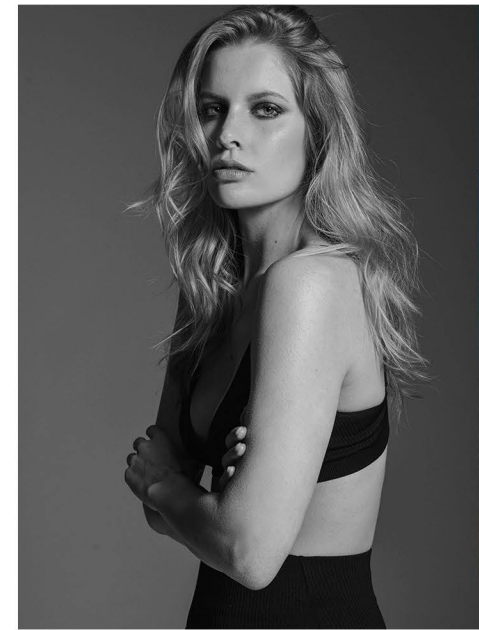

SUNNY K.

GRÖSSE CM: 1,76 BRUST CM: 88 TAILLE CM: 63 HÜFTE CM: 95

KONFEKTION: 36/38 SCHUHGRÖÖE: 40 HAARFARBE: DUNKELBLOND AUGENFARBE: BLAU/GRÜN

BASE: HEIDELBERG GEBURTSDATUM: 04.04.1995

MH MODEL MANAGEMENT
TEL: +4921732609155 MOB: +4917631444179
INFO@MHMODEL MANAGEMENT.COM
WWW.MHMODEL MANAGEMENT.COM