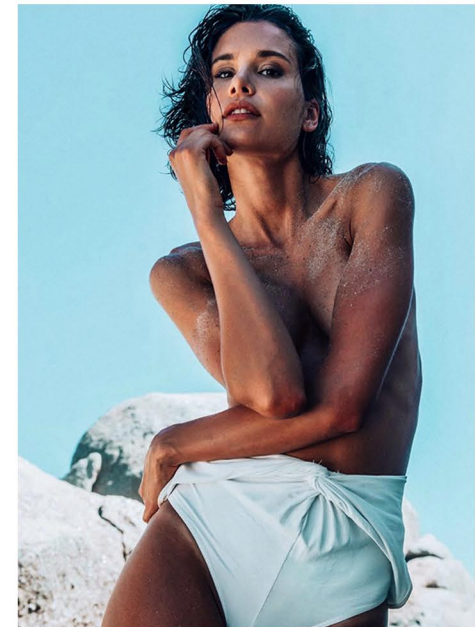

**AMANDA C.**

GRÖSSE CM: 1,79    BRUST CM: 84    TAILLE CM: 64    HÜFTE CM: 93  
KONFEKTION: 36/38    SCHUHGRÖßE: 41    HAARFARBE: BRAUN    AUGENFARBE: BRAUN  
BASE: HAMBURG    GEBURTSDATUM: 22.10.1993